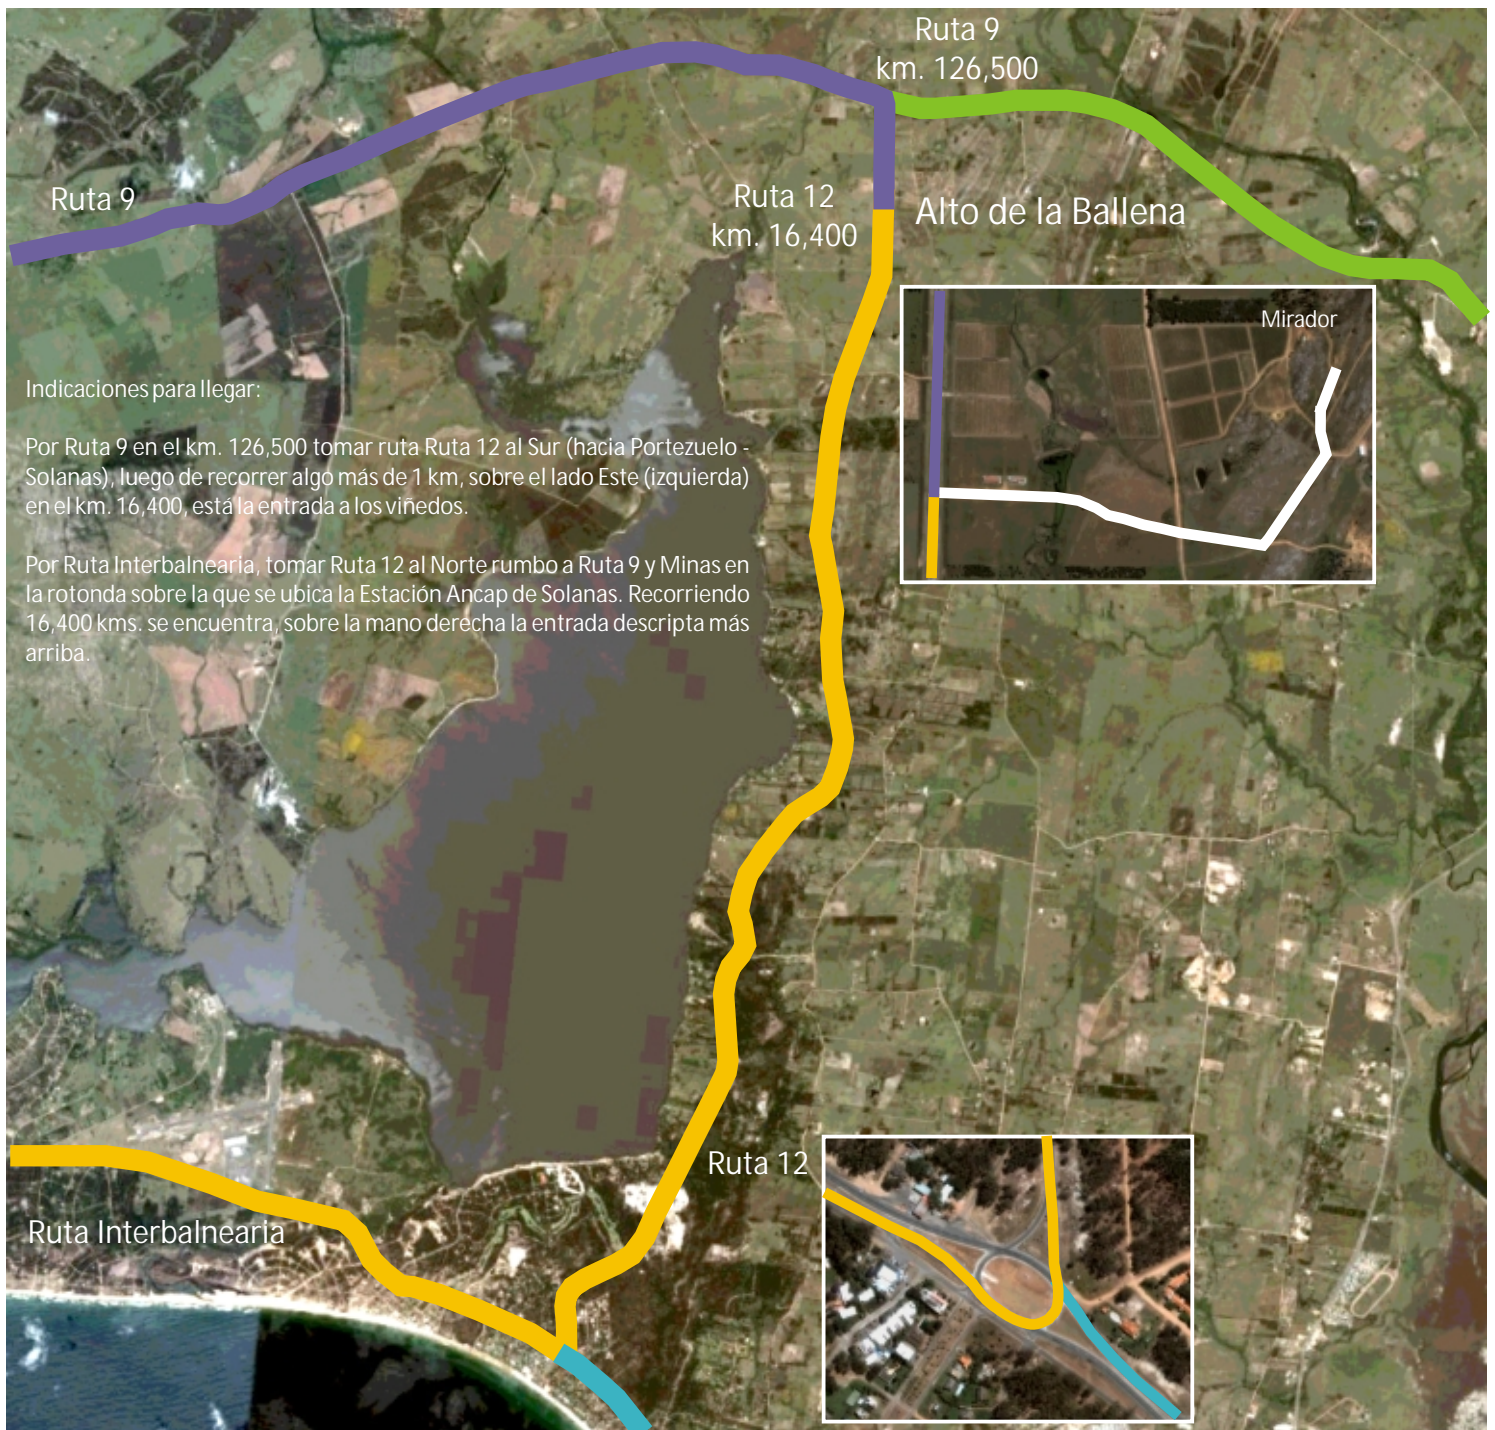

ALTO DE LA BALLENA

BODEGA Y VIÑEDOS

Ruta 12 - km 16.400 - Sierra de la Ballena - Maldonado - Uruguay
Por visitas o degustaciones 094 240 365